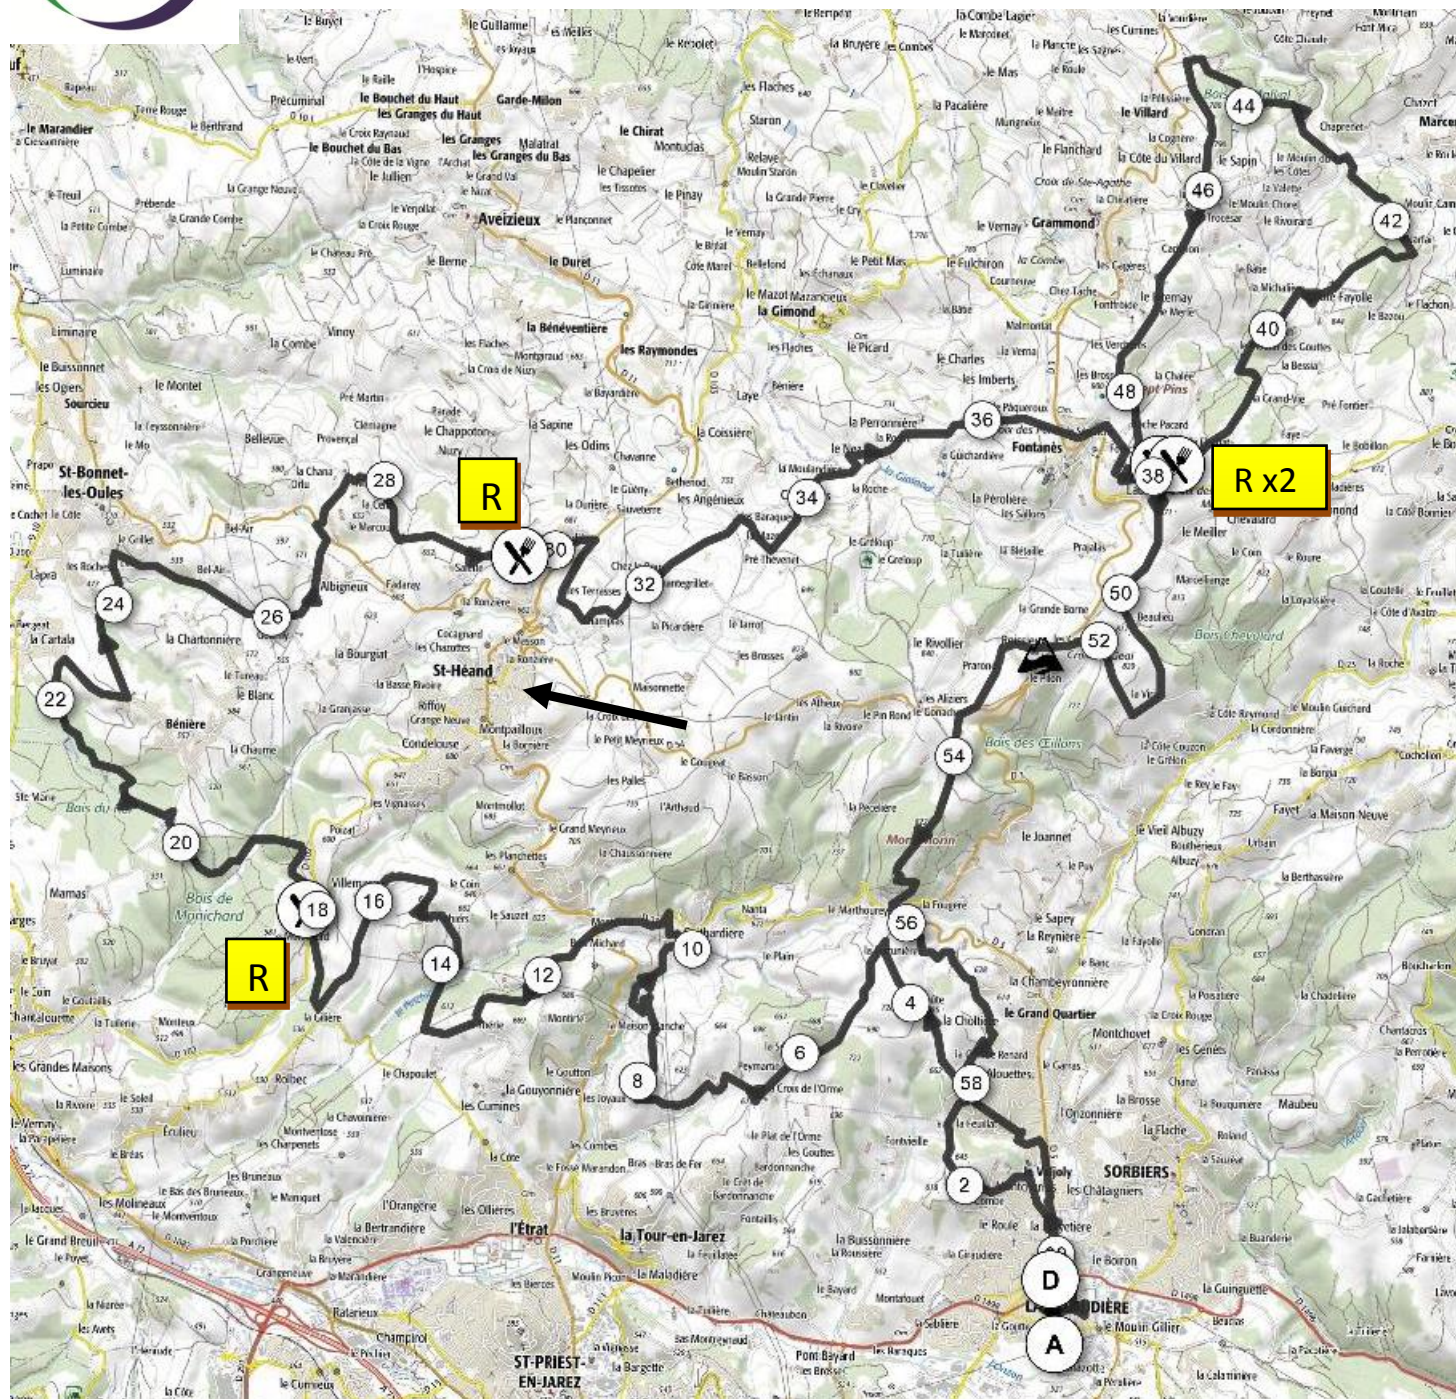

La TALAUDIEROISE VTT 61 km

<5% <7% <10% <15% >15%