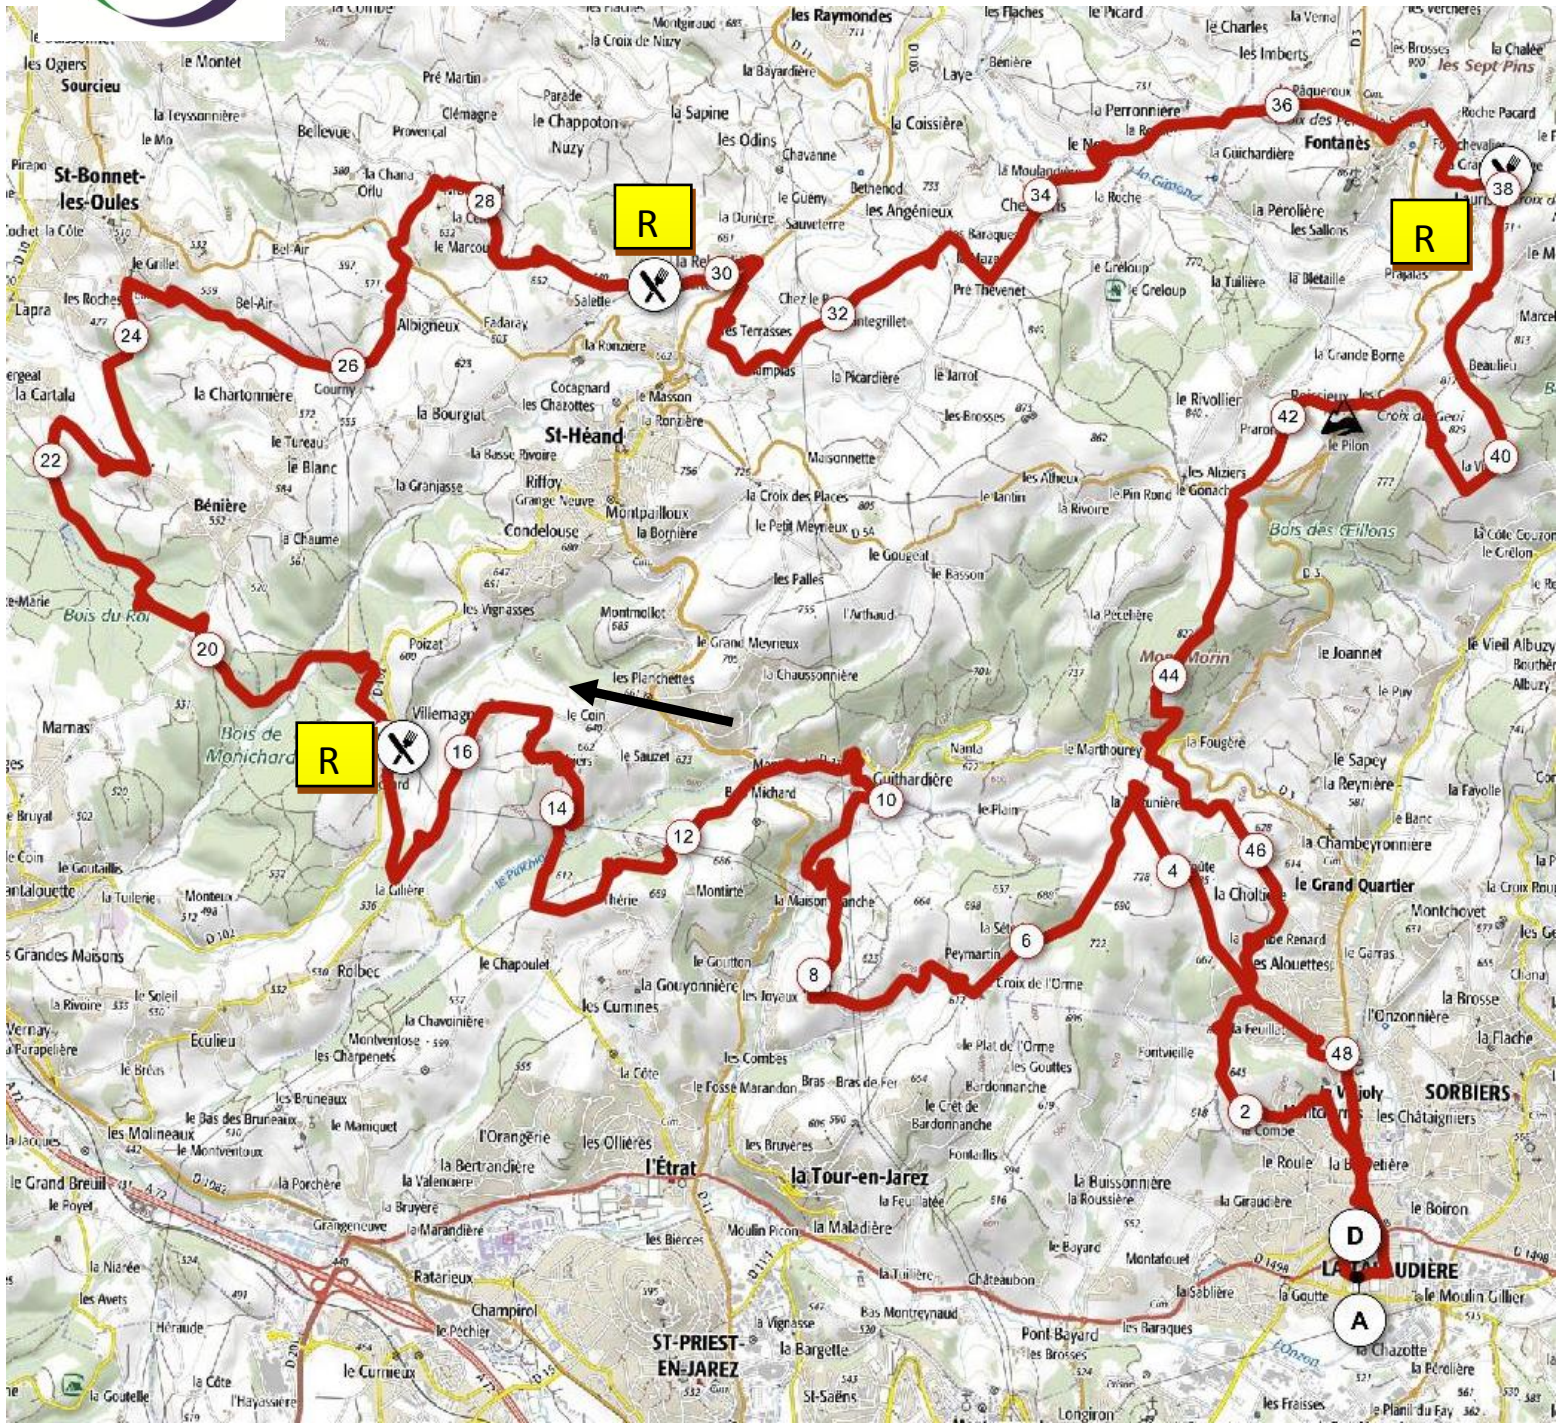

# La TALAUDIEROISE VTT 50 km

<5% <7% <10% <15% >15%